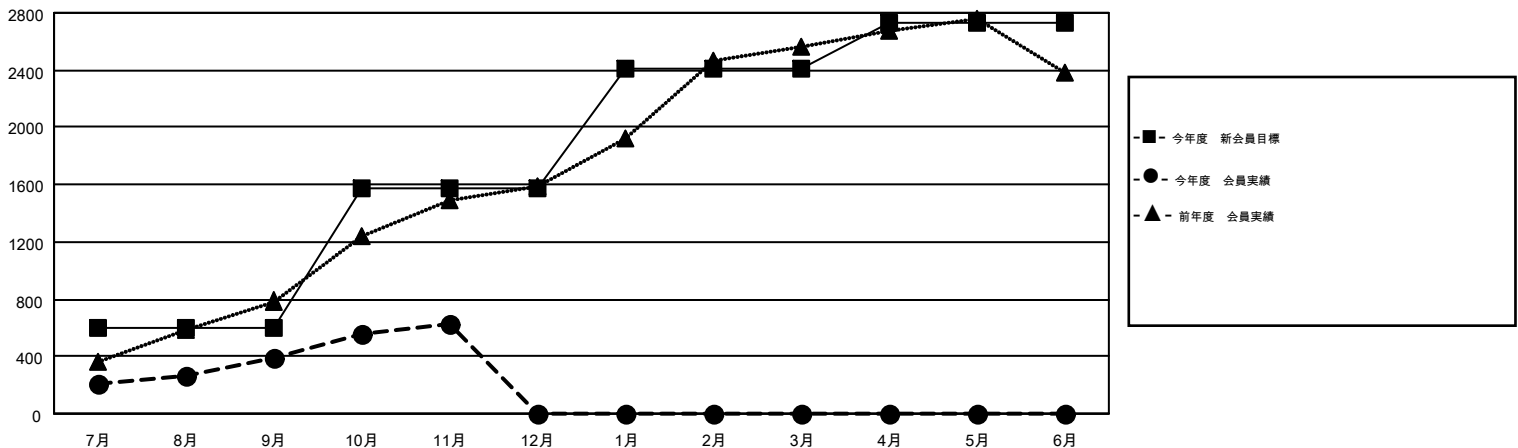

会員目標及び実績累計

解散クラブ: 0	284 CLUBS OF 402 一名以上の新会員を登録	男女別 男性 12,812 (72.10%) 女性 4,957 (27.90%)
退会者 物故会員 46 クラブ解散 0 その他 378 合計 424	健康診断データはこちら	家族会員 7,955 世帯主 3,424 世帯主以外 4,531