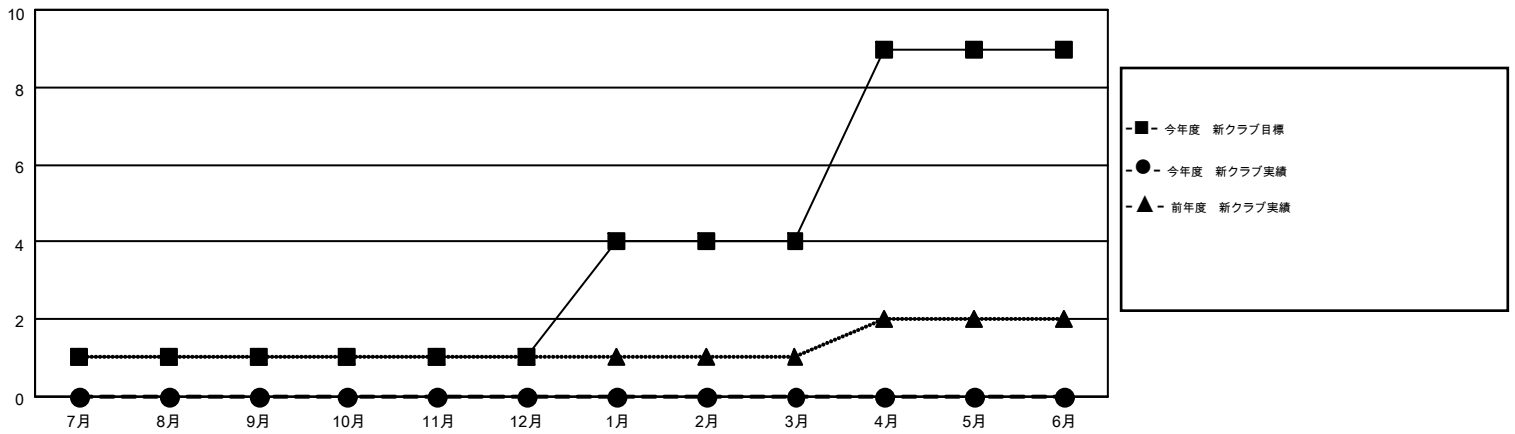

MONTHLY MEMBERSHIP PROGRESS REPORT

Results as of: 11/30/2015

Multiple District 337

LOCATION: JAPAN

GMT: MASAYOSHI MARUYAMA

GMT会則地域 5-Jap

クラブ				
結果 : 2015-2016				
四半期	新クラブ目標	新クラブ	解散クラブ	純増 / 減
7月/8月/9月	1	0	0	0
10月/11月/12月	0	0	0	0
1月/2月/3月	3	0	0	0
4月/5月/6月	5	0	0	0

名				
結果 : 2015-2016				
四半期	新会員目標	チャーターメン バー / 新会員	退会者	純増 / 減
7月/8月/9月	595	695	303	392
10月/11月/12月	980	351	121	230
1月/2月/3月	836	0	0	0
4月/5月/6月	325	0	0	0

新クラブ目標及び実績累計